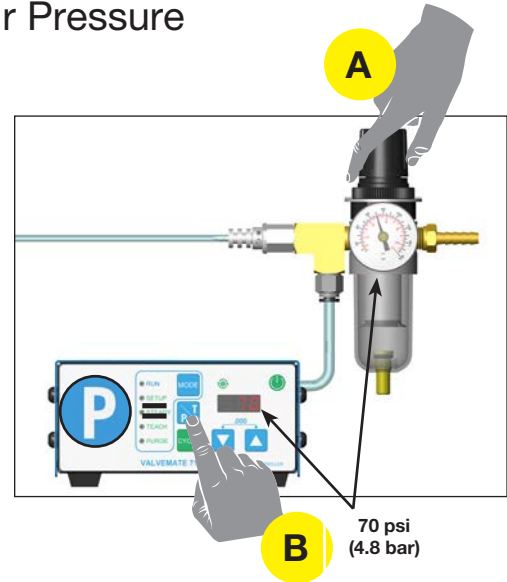

6

Air Pressure

Presión de Aire
Air comprimé
Pressione Aria
Pressão de Ar
Druckluft
Číslenie vzduchu
Давление воздуха
Levegő Nyomás
气压
压缩エア
공기압