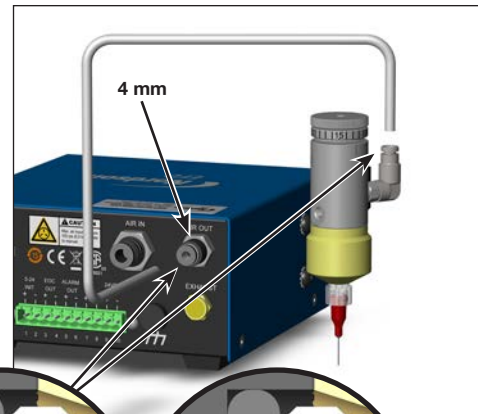

1 Foot Pedal

Pedal
Pédale de commande
Pedale
Pedal
Fußschalter
Nožní pedál
Pedal nożny
Педаль управления
Láb Pedál
脚踏开关
フットペダル
풋페달

7014865

2 Air Out

Salida de aire
Sortie d'air
Uscita aria
Saída de ar
Druckluftausgang
Výstup vzduchu
Wyjście ciśnienia powietrza
Вихід воздуха
Levegő kimenet
出气口
エア出力
공기 취출

3 Air In

Entrada de aire
Arrivée d'air
Entrata aria
Entrada de ar
Drucklufteingang
Přívod vzduchu
Wejścia ciśnienia powietrza
Вход воздуха
Levegő bemenet
进气口
エア入力
공기 투입

6 mm

4 Power

Conexión
Alimentation
Alimentazione
Conexão
Stromversorgung
Náprájení
Zasilanie
Питание
Power
电源
電源
전원