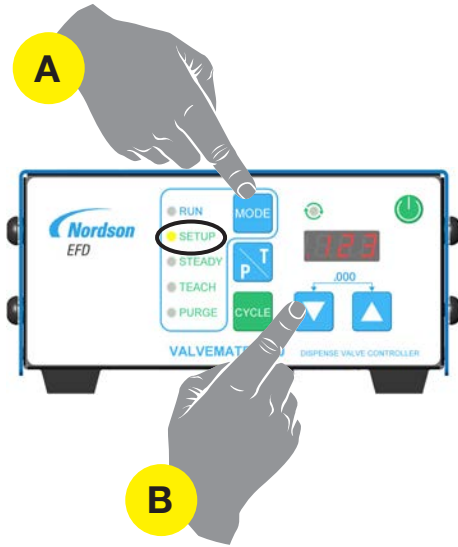

3 Air In

Entrada de aire
Arrivée d'air
Entrata aria
Entrada de ar
Drucklufteingang
Přívod vzduchu
Wejścia ciśnienia powietrza
Вход воздуха
Levegő bemenet
进气口
エア入力
공기 투입

6 mm

4 Power

Conexión
Alimentation
Alimentazione
Conexão
Stromversorgung
Náprájení
Zasilanie
Питание
Power
电源
電源
전원

5

SETUP = .xxx (sec)

Configuración
 SETUP = .xxx (sec)
 Configurazione
 Configuração
 SETUP = .xxx (sec)
 Nastavení = .xxx (sec)
 Ustawienia
 Настройка = .xxx (сек.)
 BEÁLLÍTÁS = .xxx (msec)
 设置SETUP = .xxx (秒)
 설정 = .xxx(초)