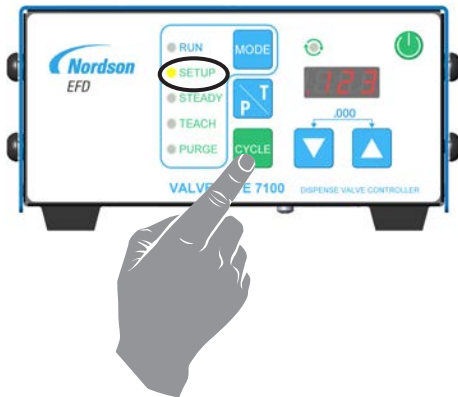

6

Air Pressure

Presión de Aire
 Air comprimé
 Pressione Aria
 Pressão de Ar
 Druckluft
 Číslenie vzduchu
 Давление воздуха
 Levegő Nyomás
 气压
 压缩エア
 공기압

7

Test

Probar
 Test
 Test
 Teste
 Test
 Test
 Test
 Sprawdzenie urządzenia
 Тест
 Teszt
 测试
 테스트

8

MODE = RUN

MODE = RUN
 MODE = RUN
 MODE = RUN
 MODE = RUN
 Modus = RUN
 Mód = RUN
 MODE = RUN
 Режим = Режим
 работы
 в составе линии
 MÓD=FUTTATÁS
 模式 = 运转
 MODE = RUN
 모드 = 실행

9

Power OFF, ON

Encender/ Apagar
 Alimentation OFF, ON
 Spento/Accesso
 Acender /Apagar
 Aus- und Einschalten
 Zapnutí / Vypnutí
 Włączanie i wyłączenie
 Питание ВКЛ., ВЫКЛ.
 Power OFF, ON
 电源关闭, 开启
 電源オフ, オン
 전원 끄기, 켜기