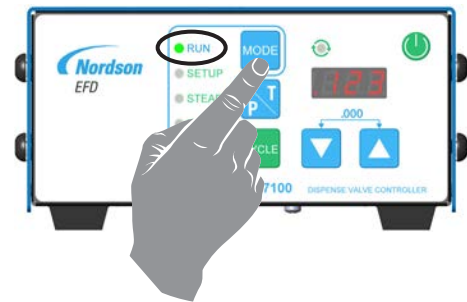

8

MODE = RUN

MODE = RUN
 MODE = RUN
 MODE = RUN
 MODE = RUN
 Modus = RUN
 Mód = RUN
 MODE = RUN
 Режим = Режим
 работы
 в составе линии
 MÓD=FUTTATÁS
 模式 = 运转
 MODE = RUN
 모드 = 실행

9

Power OFF, ON

Encender/ Apagar
 Alimentation OFF, ON
 Spento/Accesso
 Acender /Apagar
 Aus- und Einschalten
 Zapnutí / Vypnutí
 Włączanie i wyłączenie
 Питание ВКЛ., ВЫКЛ.
 Power OFF, ON
 电源关闭, 开启
 電源オフ, オン
 전원 끄기, 켜기