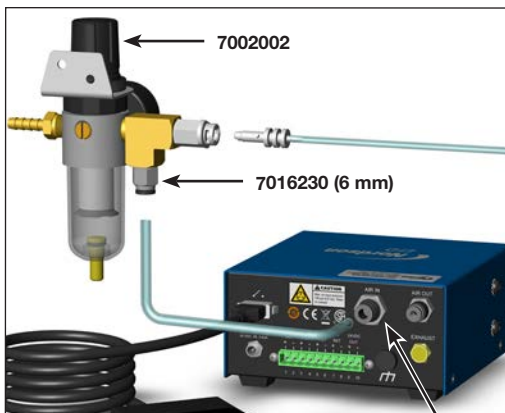

1 Foot Pedal

Pedal
Pédale de commande
Pedale
Pedal
Fußschalter
Nožní pedál
Pedal nożny
Педаль управления
Láb Pedál
脚踏开关
フットペダル
풋페달

7014865

2 Air Out

Salida de aire
Sortie d'air
Uscita aria
Saída de ar
Druckluftausgang
Výstup vzduchu
Wyjście ciśnienia powietrza
Вихід воздуха
Levegő kimenet
出气口
エア出力
공기 취출

3 Air In

Entrada de aire
Arrivée d'air
Entrata aria
Entrada de ar
Drucklufteingang
Přívod vzduchu
Wejścia ciśnienia powietrza
Вход воздуха
Levegő bemenet
进气口
エア入力
공기 투입

6 mm

4 Power

Conexión
Alimentation
Alimentazione
Conexão
Stromversorgung
Náprájení
Zasilanie
Питание
Power
电源
電源
전원