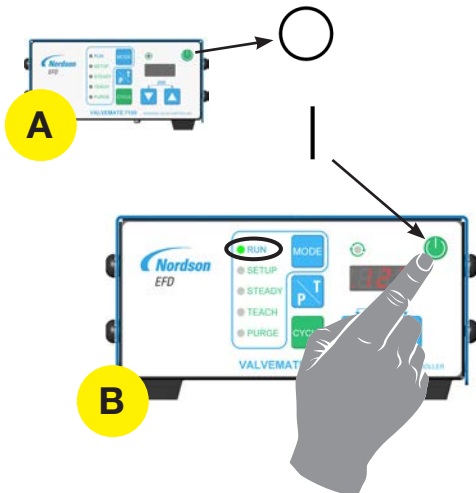

8

MODE = RUN

MODE = RUN
 MODE = RUN
 MODE = RUN
 MODE = RUN
 Modus = RUN
 Mód = RUN
 MODE = RUN
 Режим = Режим
 работы
 в составе линии
 MÓD=FUTTATÁS
 模式 = 运转
 MODE = RUN
 모드 = 실행

9

Power OFF, ON

Encender/ Apagar
 Alimentation OFF, ON
 Spento/Accesso
 Acender /Apagar
 Aus- und Einschalten
 Zapnutí / Vypnutí
 Włączanie i wyłączenie
 Питание ВКЛ., ВЫКЛ.
 Power OFF, ON
 电源关闭, 开启
 電源オフ, オン
 전원 끄기, 켜기