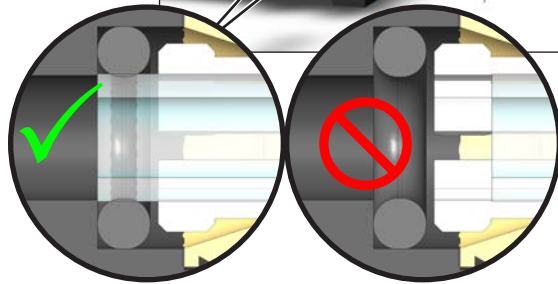

1 Foot Pedal

Pedal
Pédale de commande
Pedale
Pedal
Fußschalter
Nožní pedál
Pedal nożny
Педаль управления
Láb Pedál
脚踏开关
フットペダル
풋페달

7014865

2 Air Out

Salida de aire
Sortie d'air
Uscita aria
Saída de ar
Druckluftausgang
Výstup vzduchu
Wyjście ciśnienia powietrza
Вихід воздуха
Levegő kimenet
出气口
エア出力
공기 취출

3 Air In

Entrada de aire
Arrivée d'air
Entrata aria
Entrada de ar
Drucklufteingang
Přívod vzduchu
Wejścia ciśnienia powietrza
Вход воздуха
Levegő bemenet
进气口
エア入力
공기 투입

6 mm

4 Power

Conexión
Alimentation
Alimentazione
Conexão
Stromversorgung
Náprájení
Zasilanie
Питание
Power
电源
電源
전원